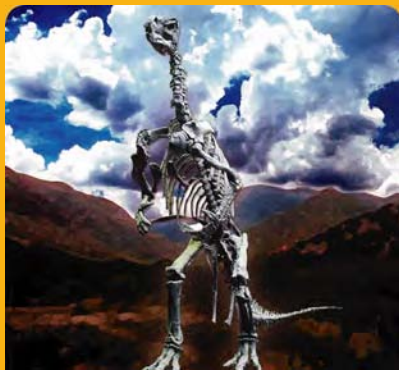

1, 2 oder 3 - Dino-Quartett