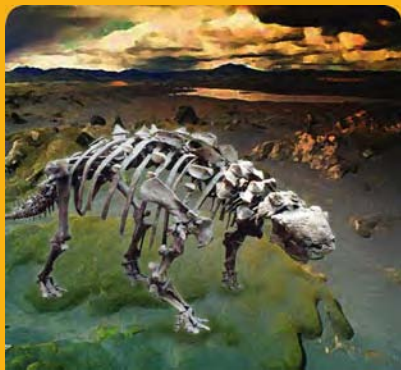

Länge: 13 m
Höhe: 3,5 m
Gewicht: 3400 kg
Geschwindigkeit: - km/h
Lebte vor ca. 68 Mio. Jahre

1, 2 oder 3 Dino-Quartett

senckenberg
forschungsinstitut und naturmuseum

1, 2 oder 3 - Dino-Quartett

Euoplocephalus